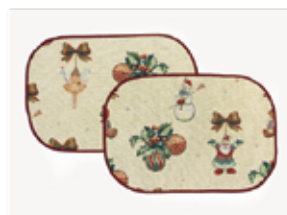

2019'
Xmas
Collection

クリスマス
コレクション

マルチクロス クリスマス

- ■品番 926103
- ■価格 ¥4,500(税別)
- ■サイズ 99×99
- ※モチーフ柄のみ 105×105

ランチョンマット クリスマス

- ■品番 926104
- ■価格 ¥900(税別)
- ■サイズ 28.5×41

トイ/赤

ティーマット クリスマス(2枚組)

- ■品番 926105
- ■価格 ¥1,500(税別)
- ■サイズ 24×35

コースター クリスマス(4枚組)

- ■品番 905118
- ■価格 ¥900(税別)
- ■サイズ 13×13
- ※モチーフ柄のみ 11×11
- ※柄の組み合わせはアソートです。