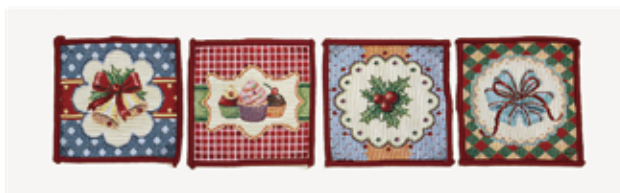

ラメツリー

トイ/赤

トイ/グリーン

ティーマット クリスマス(2枚組)

- 品番 926105
- 価格 ¥1,500(税別)
- サイズ 24×35

モチーフ

トイ/赤

トイ/グリーン